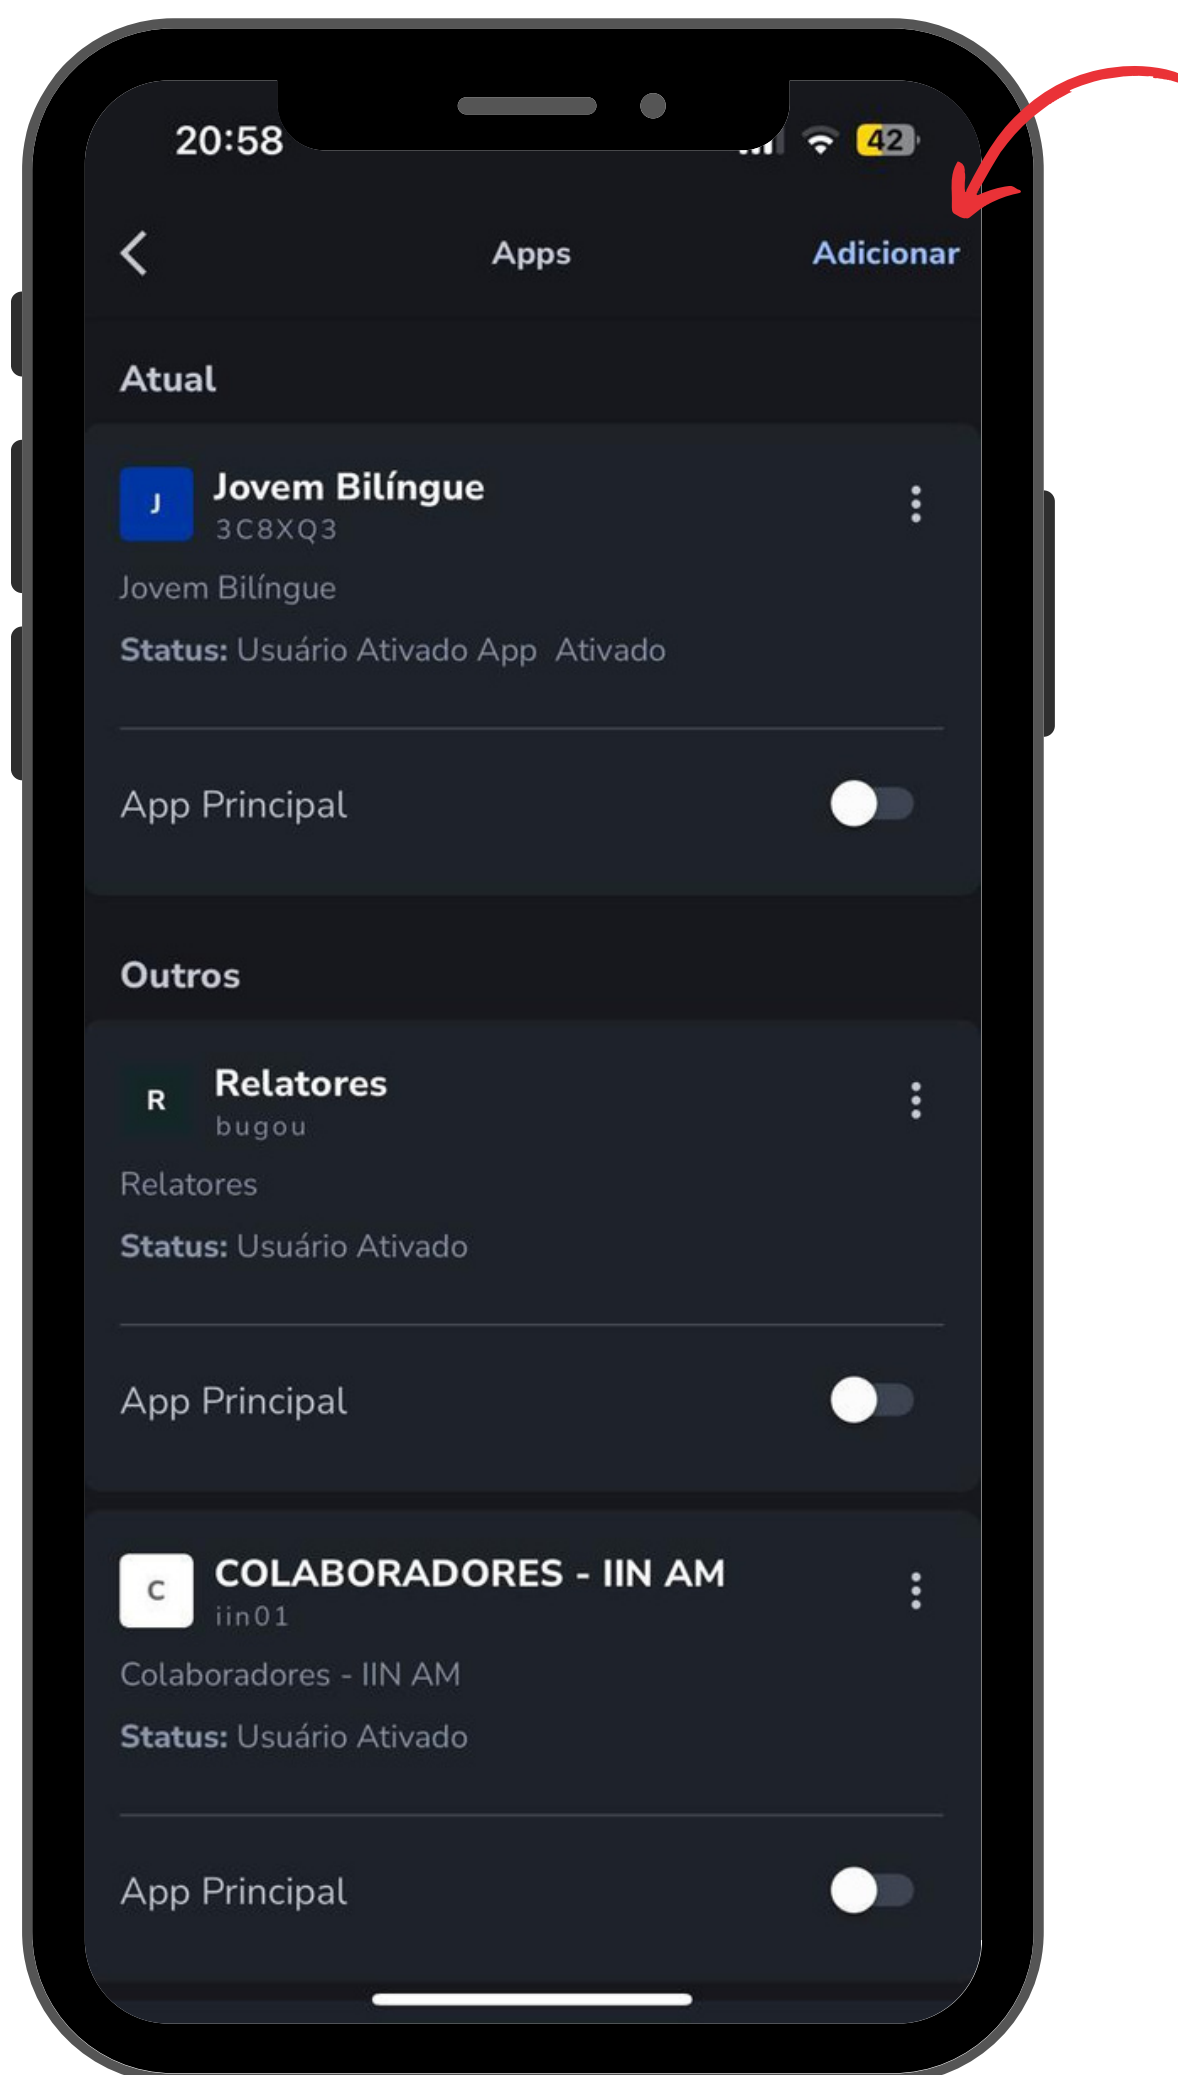

Como adicionar um Aplicativo

3. Clique em “Adicionar”.

4. Insira o código.