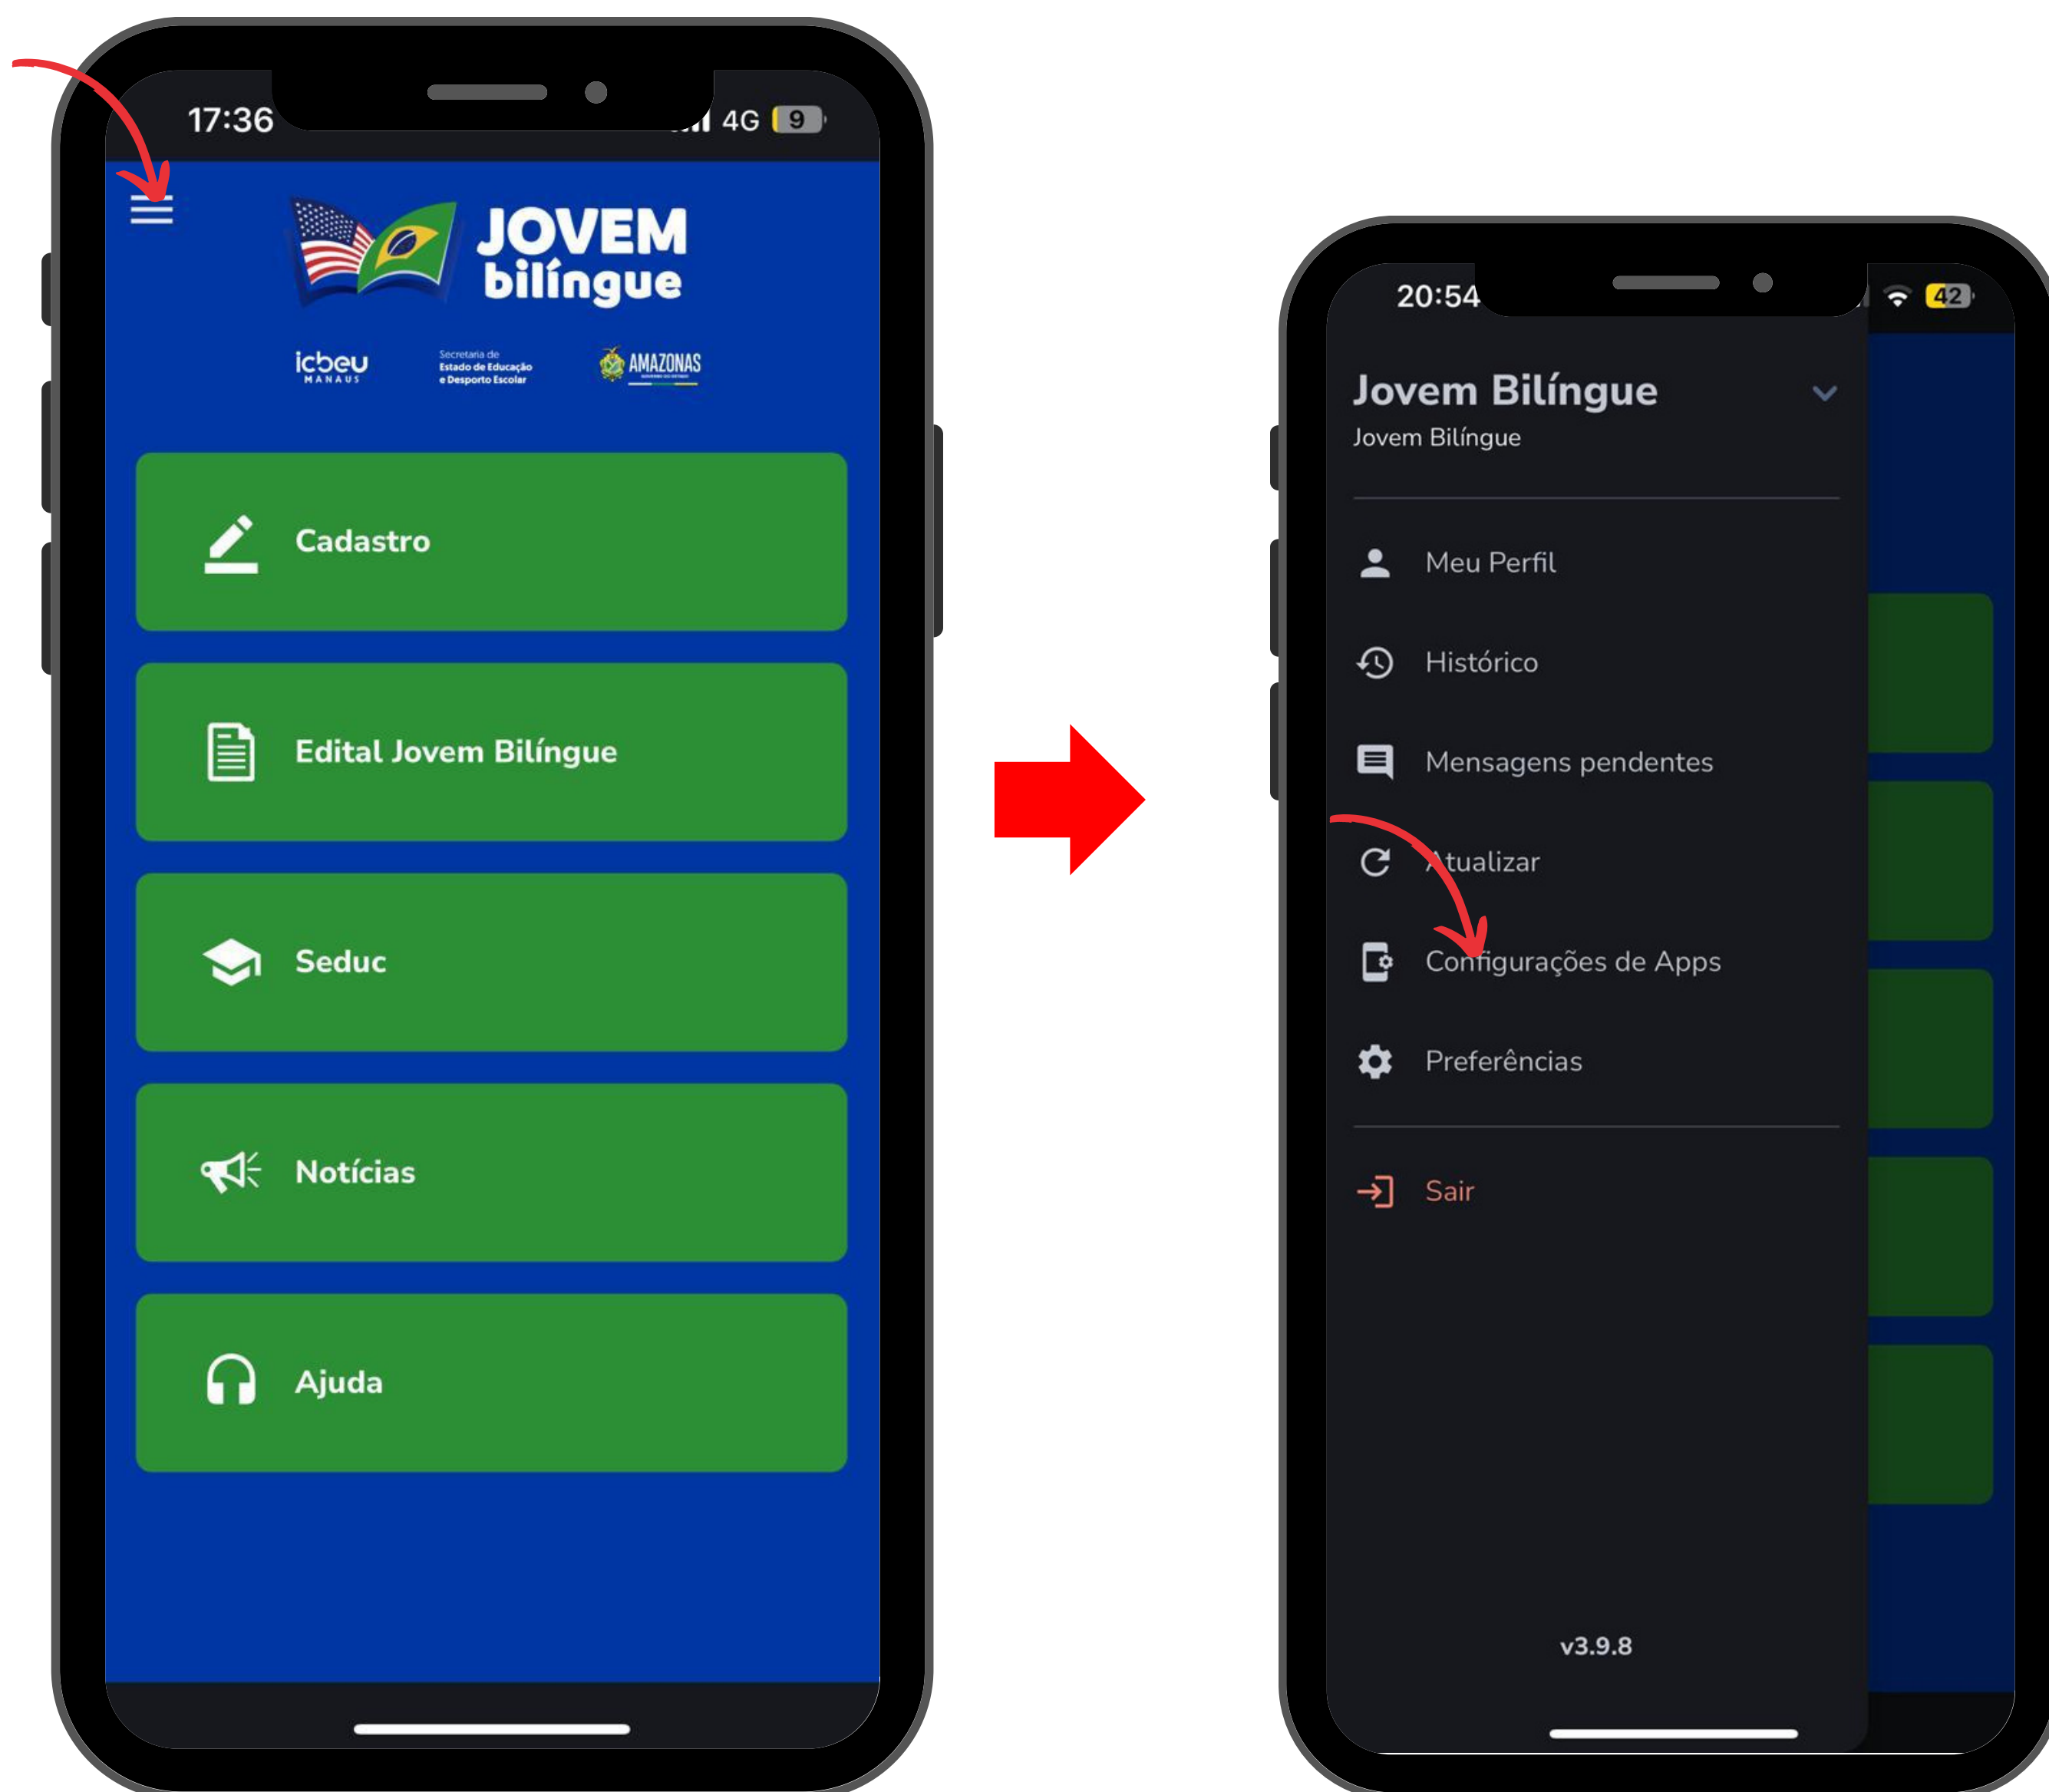

## IOS

1. Pesquise "SASI" na App Store;
2. Clique no botão "Obter" e aguarde a instalação ser concluída.

# Primeiro Acesso

1. Abra o aplicativo e selecione a opção "Criar conta";

2. Digite seu nome, número de telefone com DDD e clique em "**Próximo**".

# Código de Instalação

Insira o Código de Instalação, que foi informado abaixo, clique em "Próximo" e tenha acesso ao Aplicativo "Jovem Bilingue - SEDUC".

# Já utiliza o aplicativo SASI?

Caso você já tenha o Aplicativo “SASI” instalado em seu celular, para adicionar um novo código siga esses passos:

1. Acesse o aplicativo e clique nas três linhas no canto superior a esquerda;